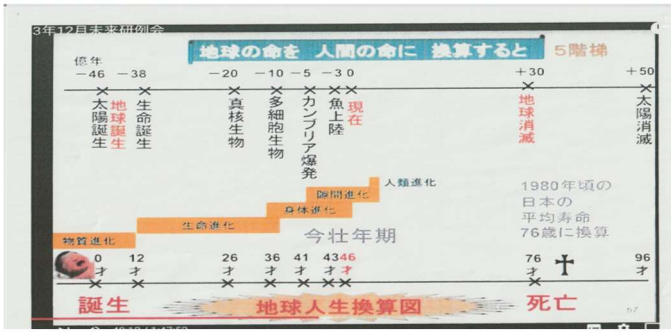

未来研の宇宙史の中での人類の捉え方